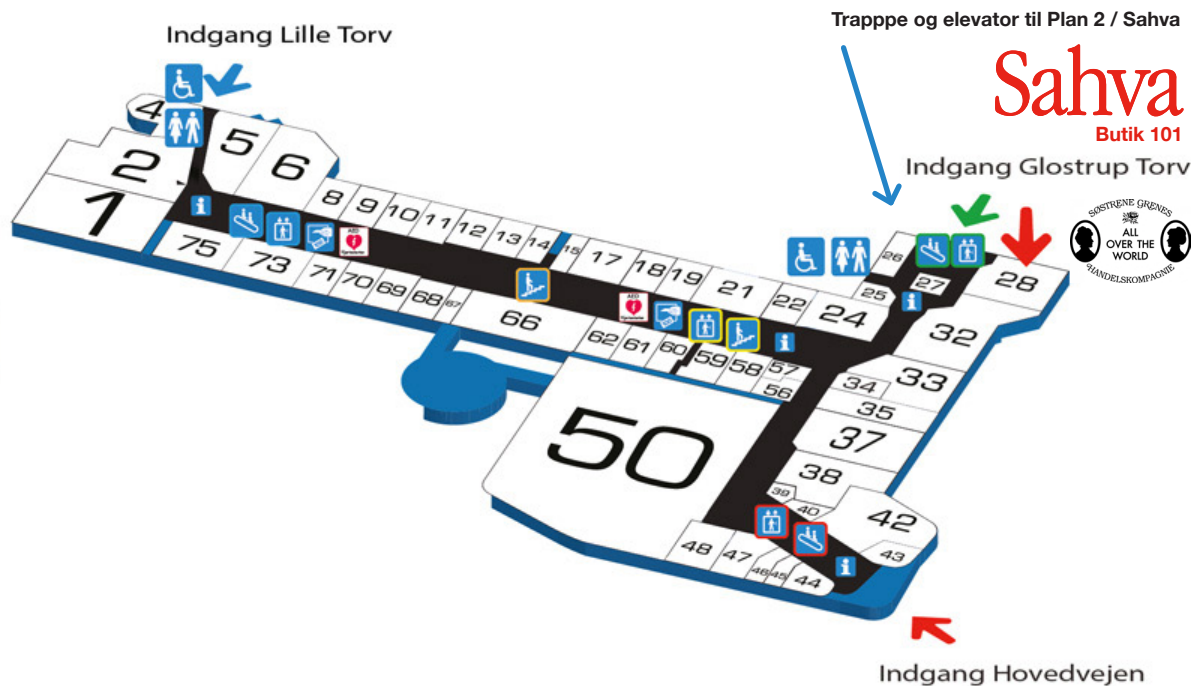

Sådan finder du **Sahva / Butik 101**
i Glostrup Shoppingcenter

PLAN 1

PLAN 2